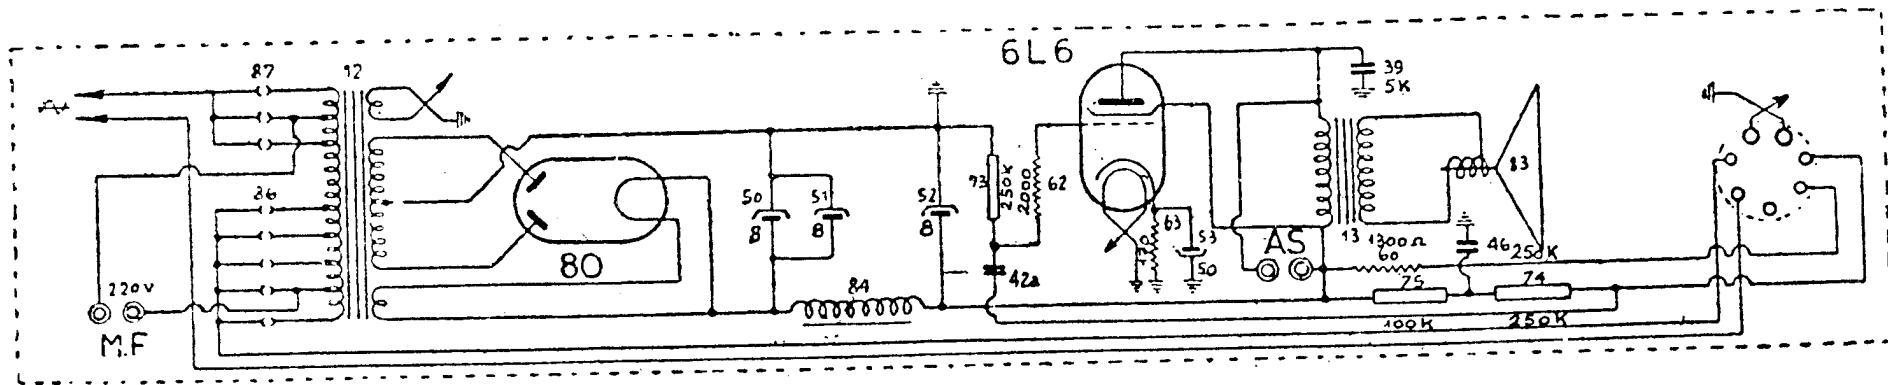

514

538

UNDA. RADIO. — Modello Super Quadri-Unda 538. — Produzione 1938-39. — Gamme: cc. (15,5-30), c. (30-80), m. (206,5-600), l. (750-2000). — Potenza d'uscita: 6.5 W. — Media frequenza: 450 kHz.