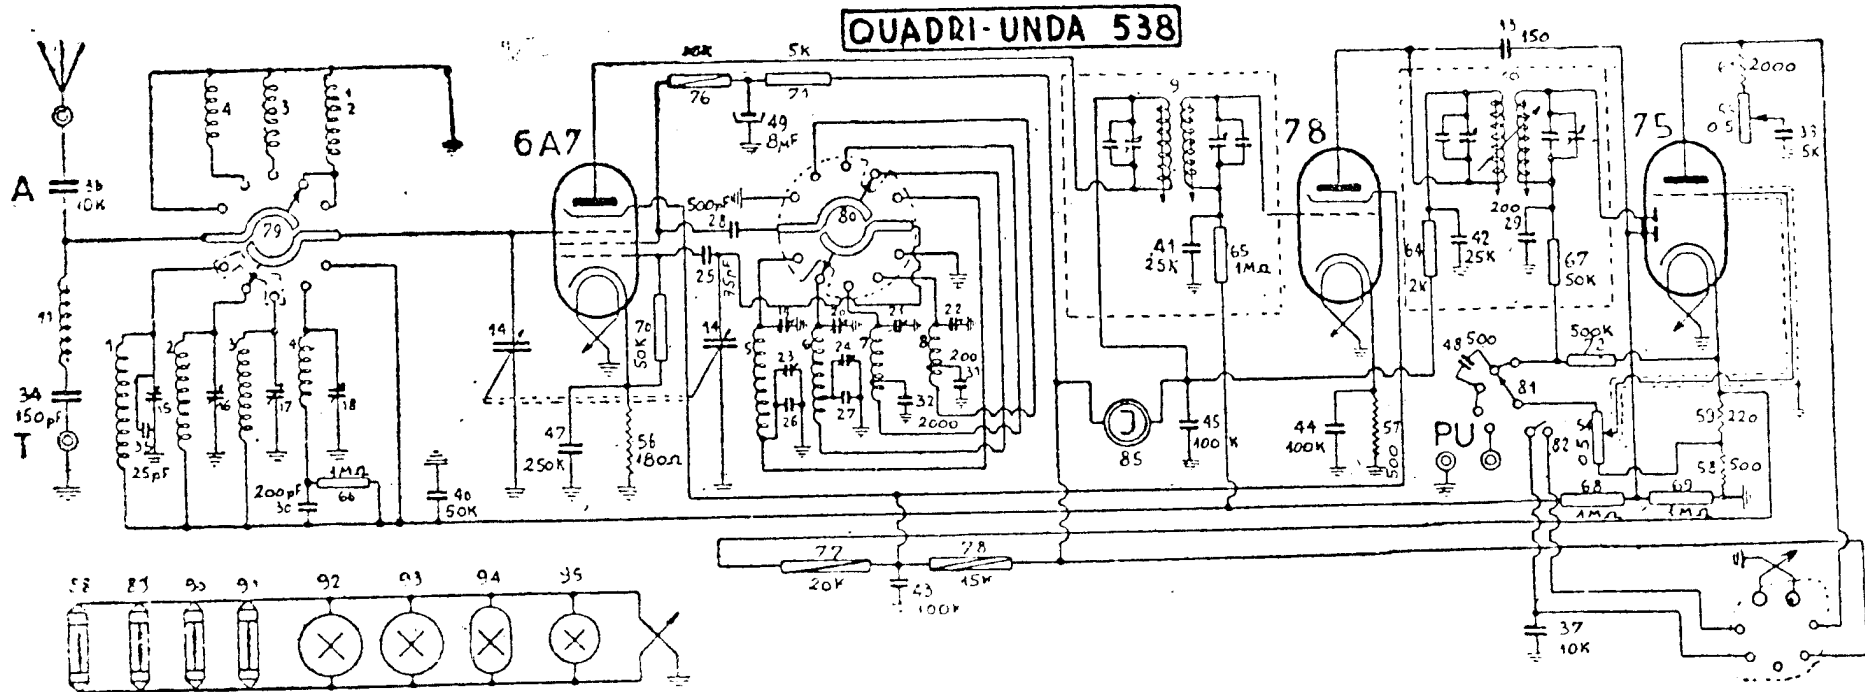

514

538

UNDA. RADIO. — Modello Super Quadri-Unda 538. — Produzione 1938-39. — Gamme: cc. (15,5-30), c. (30-80), m. (206,5-600), l. (750-2000). — Potenza d'uscita: 6.5 W. — Media frequenza: 450 kHz.